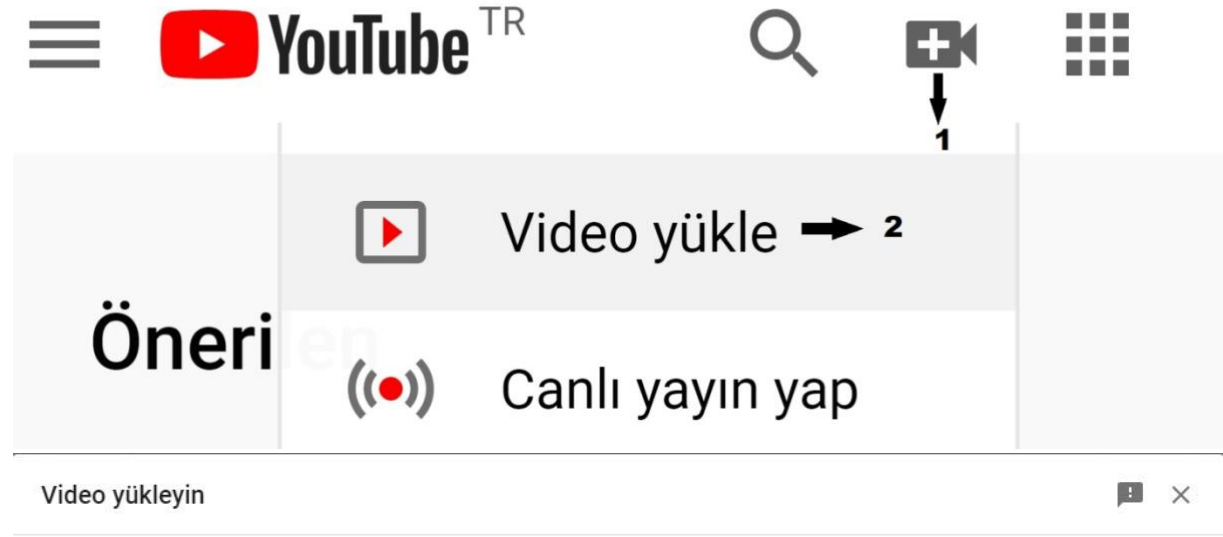

Youtube Üzerinden Kayıt Yükleme Örneđi

Video dosyalarını yüklemek için sürükleyin ve bırakın.
Videolarınız, siz yayınlayana kadar gizli olarak kalır.

Videolarınızı YouTube'a yükleyerek, YouTube [Hizmet Şartları](#)nı ve [Topluluk Kuralları](#)nı kabul etmiş olursunuz.
Lütfen başkalarının telif veya gizlilik haklarını ihlal etmediđinizden emin olun. [Daha fazla bilgi](#)